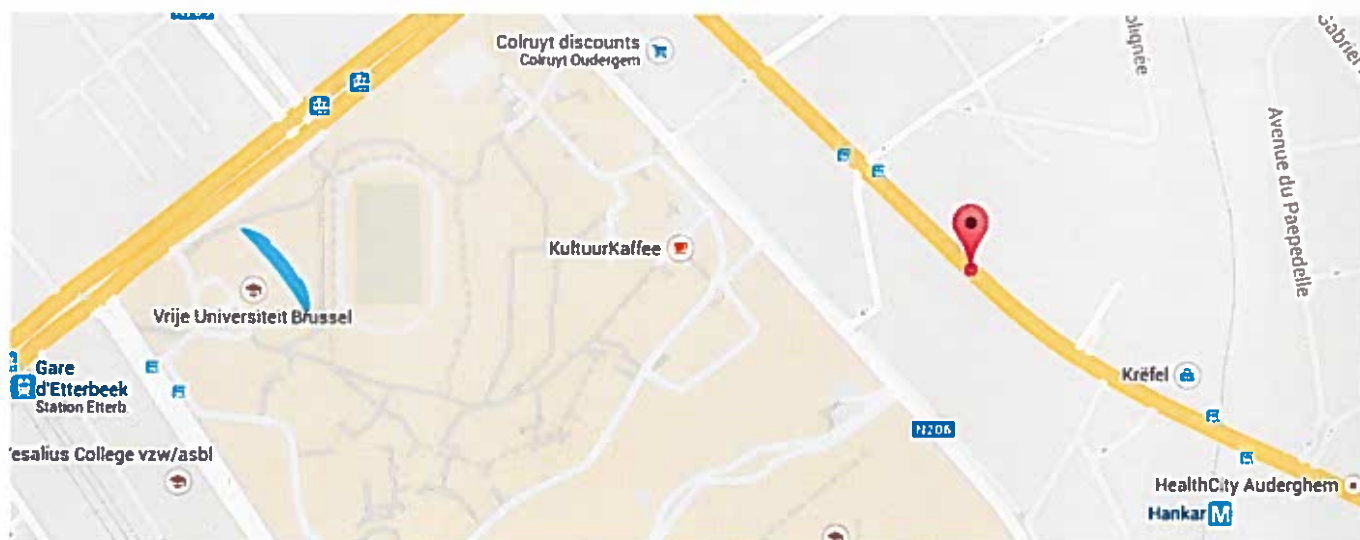

Chaussée de Wavre / Waversesteenweg 1100 – 1160 Brussels – Tel +32 (0)2 349 16 11 – info@ladbrokes.be

Train : Gare d'Etterbeek / Trein : Etterbeek Station / Train : Etterbeek Station

Metro : Ligne 5, arrêt HANKAR / Metro : Lijn 5, halte HANKAR / Underground : Line 5, stop HANKAR

Bus : Ligne 34, arrêt STRATEGIE / Bus : Lijn 34, halte KRIJGSKUNDE / Bus : Line 34, stop STRATEGIE

Voiture : En venant du Bld. Gén. Jacques / E40, Ladbrokes se trouve sur votre côté gauche juste après Midas
 En venant du Bld. du Souverain / E411, Ladbrokes se trouve sur votre côté droit juste après T-Fitness
 Auto : Komende van de Generaal Jacqueslaan / E40, bevindt Ladbrokes zich op uw linkerkant vlak na Midas
 Komende van de Vorstlaan / E411, bevindt Ladbrokes zich op uw rechterkant vlak na T-Fitness
 Car : Coming from Bld. Gén. Jacques / E40, Ladbrokes is on your left hand side just after Midas
 Coming from Bld. du Souverain / E411, Ladbrokes is on your right hand side just after T-Fitness

Ladbrokes.be

En venant du / komende van / coming from
Bld. Gén. Jacques / Gen. Jacqueslaan

En venant du / komende van / coming from
Bld. du Souverain / Vorstlaan

Parlophone parking – Parlofoon parking
Car park Intercom

Ladbrokes = 2x ↑ + 🔔

Entrée du parking – Ingang van de parking – Car park entrance

Entrée principale – Hoofdingang – Main entrance