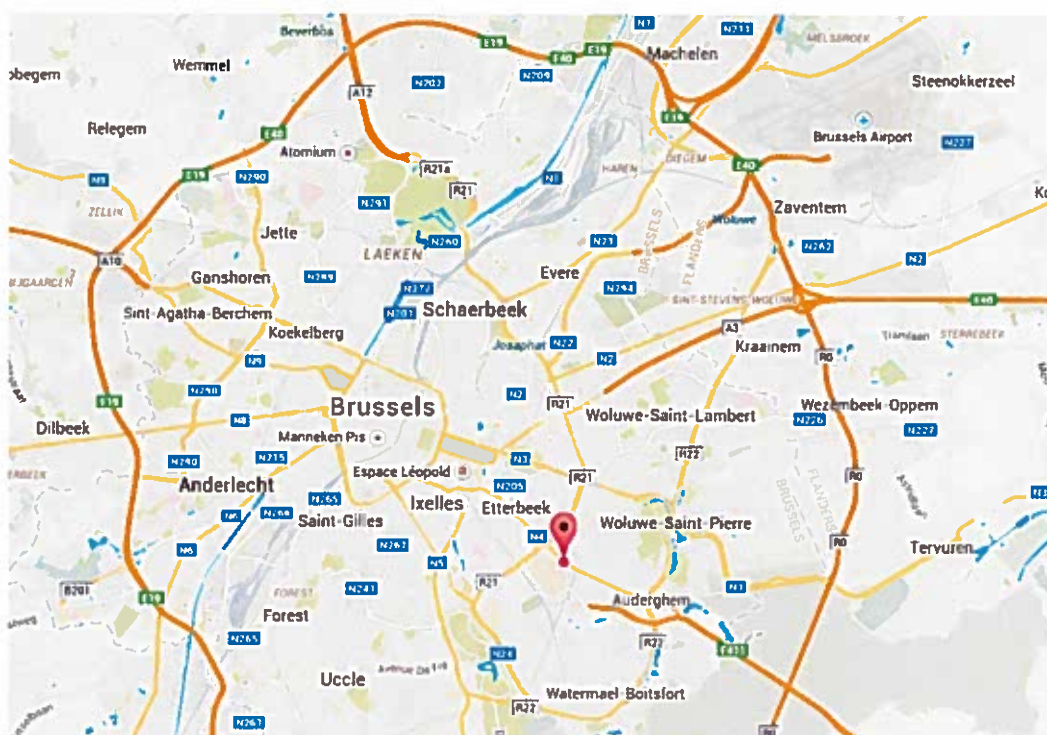

Chaussée de Wavre / Waversesteenweg 1100 – 1160 Brussels – Tel +32 (0)2 349 16 11 – info@ladbrokes.be

Train : Gare d'Etterbeek / Trein : Etterbeek Station / Train : Etterbeek Station

Metro : Ligne 5, arrêt HANKAR / Metro : Lijn 5, halte HANKAR / Underground : Line 5, stop HANKAR

Bus : Ligne 34, arrêt STRATEGIE / Bus : Lijn 34, halte KRIJGSKUNDE / Bus : Line 34, stop STRATEGIE

Voiture : En venant du Bld. Gén. Jacques / E40, Ladbrokes se trouve sur votre côté gauche juste après Midas
 En venant du Bld. du Souverain / E411, Ladbrokes se trouve sur votre côté droit juste après T-Fitness
 Auto : Komende van de Generaal Jacqueslaan / E40, bevindt Ladbrokes zich op uw linkerkant vlak na Midas
 Komende van de Vorstlaan / E411, bevindt Ladbrokes zich op uw rechterkant vlak na T-Fitness
 Car : Coming from Bld. Gén. Jacques / E40, Ladbrokes is on your left hand side just after Midas
 Coming from Bld. du Souverain / E411, Ladbrokes is on your right hand side just after T-Fitness